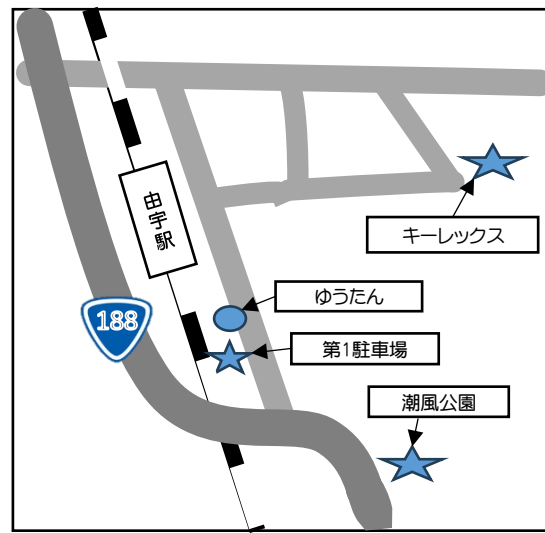

主管:NPO法人ゆうスポーツクラブ/山口県由宇青少年自然の家

岩国市健康づくり計画いきいき・わくわく・にっこり岩国推進部会由宇地域部会

お問合せ : NPO法人ゆうスポーツクラブ ☎0827-63-1400

～お願いと注意～

☆館内は土足禁止ですので、必ず室内シューズ、土足を入れる袋を持参ください。

☆駐車場は台数に限りはありますが、ゆうスポーツクラブ第1駐車場をご利用ください。また、臨時駐車場に潮風公園もしくは、キーレックス駐車場をご利用ください。

☆ゴミは各自で持ち帰るようにし、道路などのポイ捨てはやめてください。

☆館内は禁煙です。喫煙場所を守り、吸い殻は灰皿に捨てるか、持ち帰って下さい。

タイムスケジュール

8:30	開場	11:30	ステージ発表
9:00	開会式	12:30	なんちゃってギネスに挑戦!!
9:20	オープニングセレモニー	13:00	四方綱引大会(後半戦)
10:00	四方綱引大会(前半戦)	14:30	閉会式(大抽選会・表彰式)